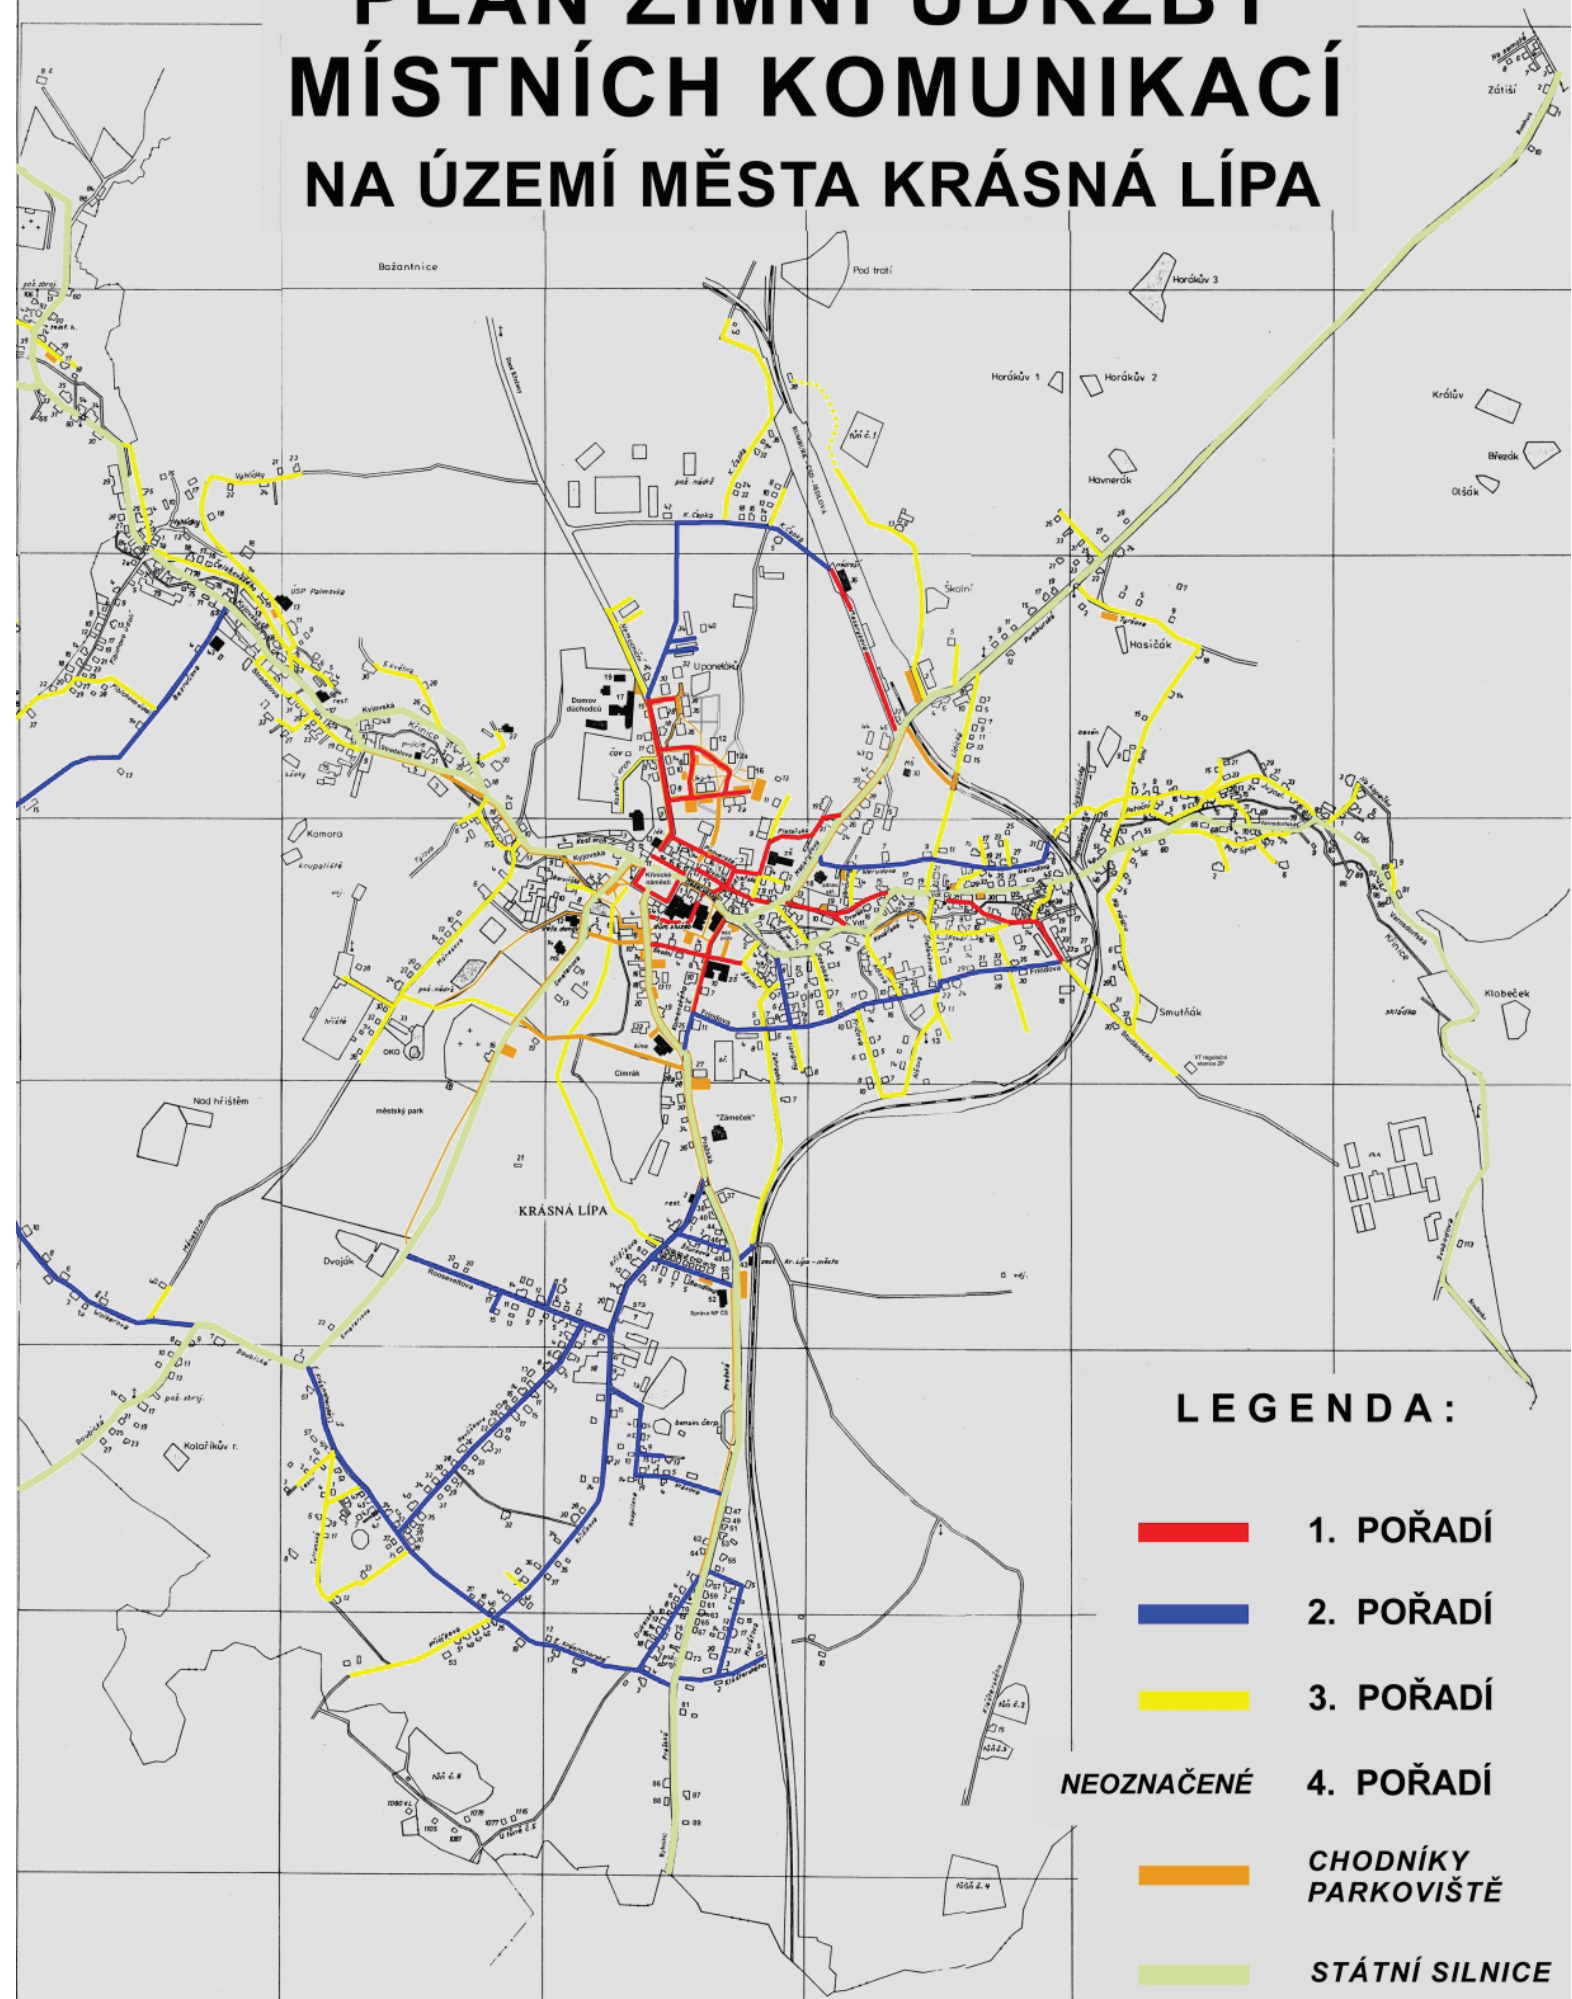

PLÁN ZIMNÍ ÚDRŽBY MÍSTNÍCH KOMUNIKACÍ NA ÚZEMÍ MĚSTA KRÁSNÁ LÍPA

LEGENDA:

-  1. POŘADÍ
-  2. POŘADÍ
-  3. POŘADÍ
-  NEOZNAČENÉ 4. POŘADÍ
-  CHODNÍKY
PARKOVIŠTĚ
-  STÁTNI SILNICE